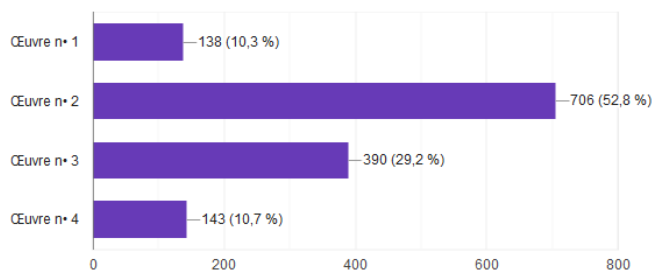

Les réalisations sélectionnées pour les Moyennes Sections des écoles maternelles. Merci de voter pour votre œuvre préférée.

1 337 réponses