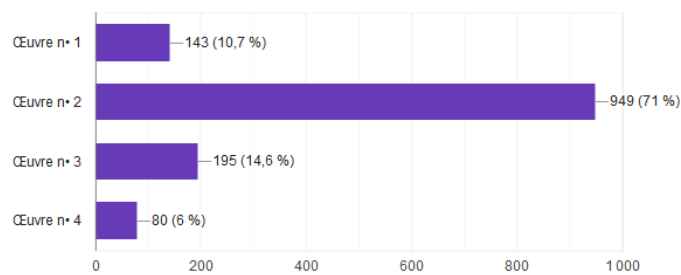

# Résultats des votes pour le projet « Sur les traces de Joan Miro »

QUESTIONS

RÉPONSES

1 337

1 337 réponses

RÉSUMÉ

INDIVIDUEL

Réponses acceptées

Les réalisations sélectionnées pour les Petites Sections des écoles maternelles. Merci de voter pour votre œuvre préférée.

1 337 réponses

Les réalisations sélectionnées pour les Moyennes Sections des écoles maternelles. Merci de voter pour votre œuvre préférée.